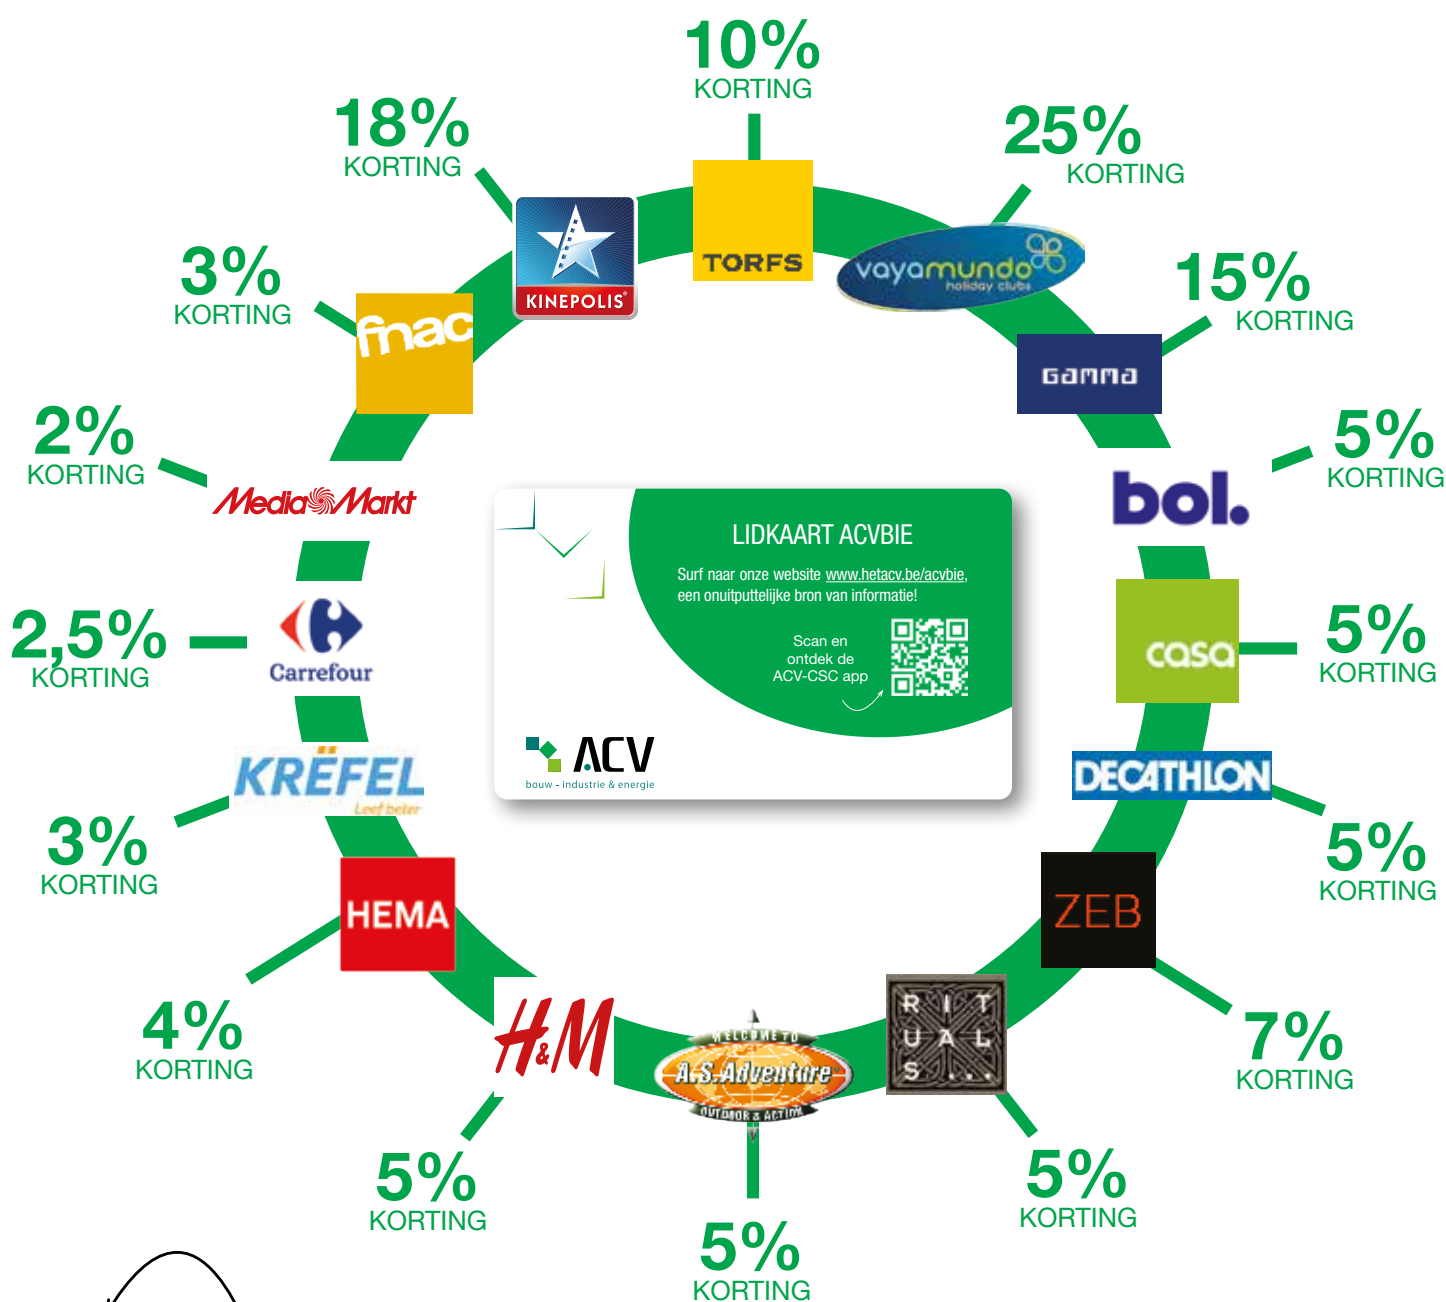

Vanaf 1 februari 2025 heb je recht op volgende tussenkomst:

KM	MAAND	KM	MAAND	KM	MAAND
1 tot 3	€ 46,50	22	€ 114,00	61-65	€ 225,00
4	€ 50,00	23	€ 117,00	66-70	€ 235,00
5	€ 55,00	24	€ 121,00	71-75	€ 245,00
6	€ 58,00	25	€ 124,00	76-80	€ 256,00
7	€ 62,00	26	€ 128,00	81-85	€ 266,00
8	€ 65,00	27	€ 131,00	86-90	€ 276,00
9	€ 68,00	28	€ 135,00	91-95	€ 286,00
10	€ 72,00	29	€ 138,00	96-100	€ 296,00
11	€ 75,00	30	€ 142,00	101-105	€ 306,00
12	€ 79,00	31-33	€ 147,00	106-110	€ 317,00
13	€ 82,00	34-36	€ 156,00	111-115	€ 327,00
14	€ 86,00	37-39	€ 165,00	116-120	€ 337,00
15	€ 89,00	40-42	€ 173,00	121-125	€ 347,00
16	€ 93,00	43-45	€ 182,00	126-130	€ 357,00
17	€ 96,00	46-48	€ 190,00	131-135	€ 367,00
18	€ 100,00	49-51	€ 199,00	136-140	€ 377,00
19	€ 103,00	52-54	€ 205,00	141-145	€ 388,00
20	€ 107,00	55-57	€ 211,00	146-150	€ 402,00
21	€ 110,00	58-60	€ 217,00		

2. FIETSVERGOEDING

De tussenkomst van de werkgever bedraagt € 0,27 per kilometer vanaf 1 oktober 2023.

**DOWNLOAD
ONZE LEDENAPP**

Scan en ontdek de ACV-CSC app!

Geniet talrijke voordelen als lid van ACVBIE!

Hieronder enkele voorbeelden van kortingen **van toepassing op 1 december 2024**. Om hiervan te kunnen genieten, moet je je eerst registreren. Hoe alles precies in zijn werk gaat, vind je terug op www.acvbieplus.be.

Vayamundo blijft de reispartner bij uitstek voor onze leden. Zij krijgen nog steeds 25% korting in de Vayamundoclubs in Oostende en Houffalize. Je vindt meer info op www.vayamundo.eu.

Scan de QR-code om de app 'Edenred Discounts' te downloaden. Hier vind je alle exclusieve kortingen en voordelen voor ACVBIE-leden. **Let op!** De kortingen, partners en winkels kunnen wijzigingen!